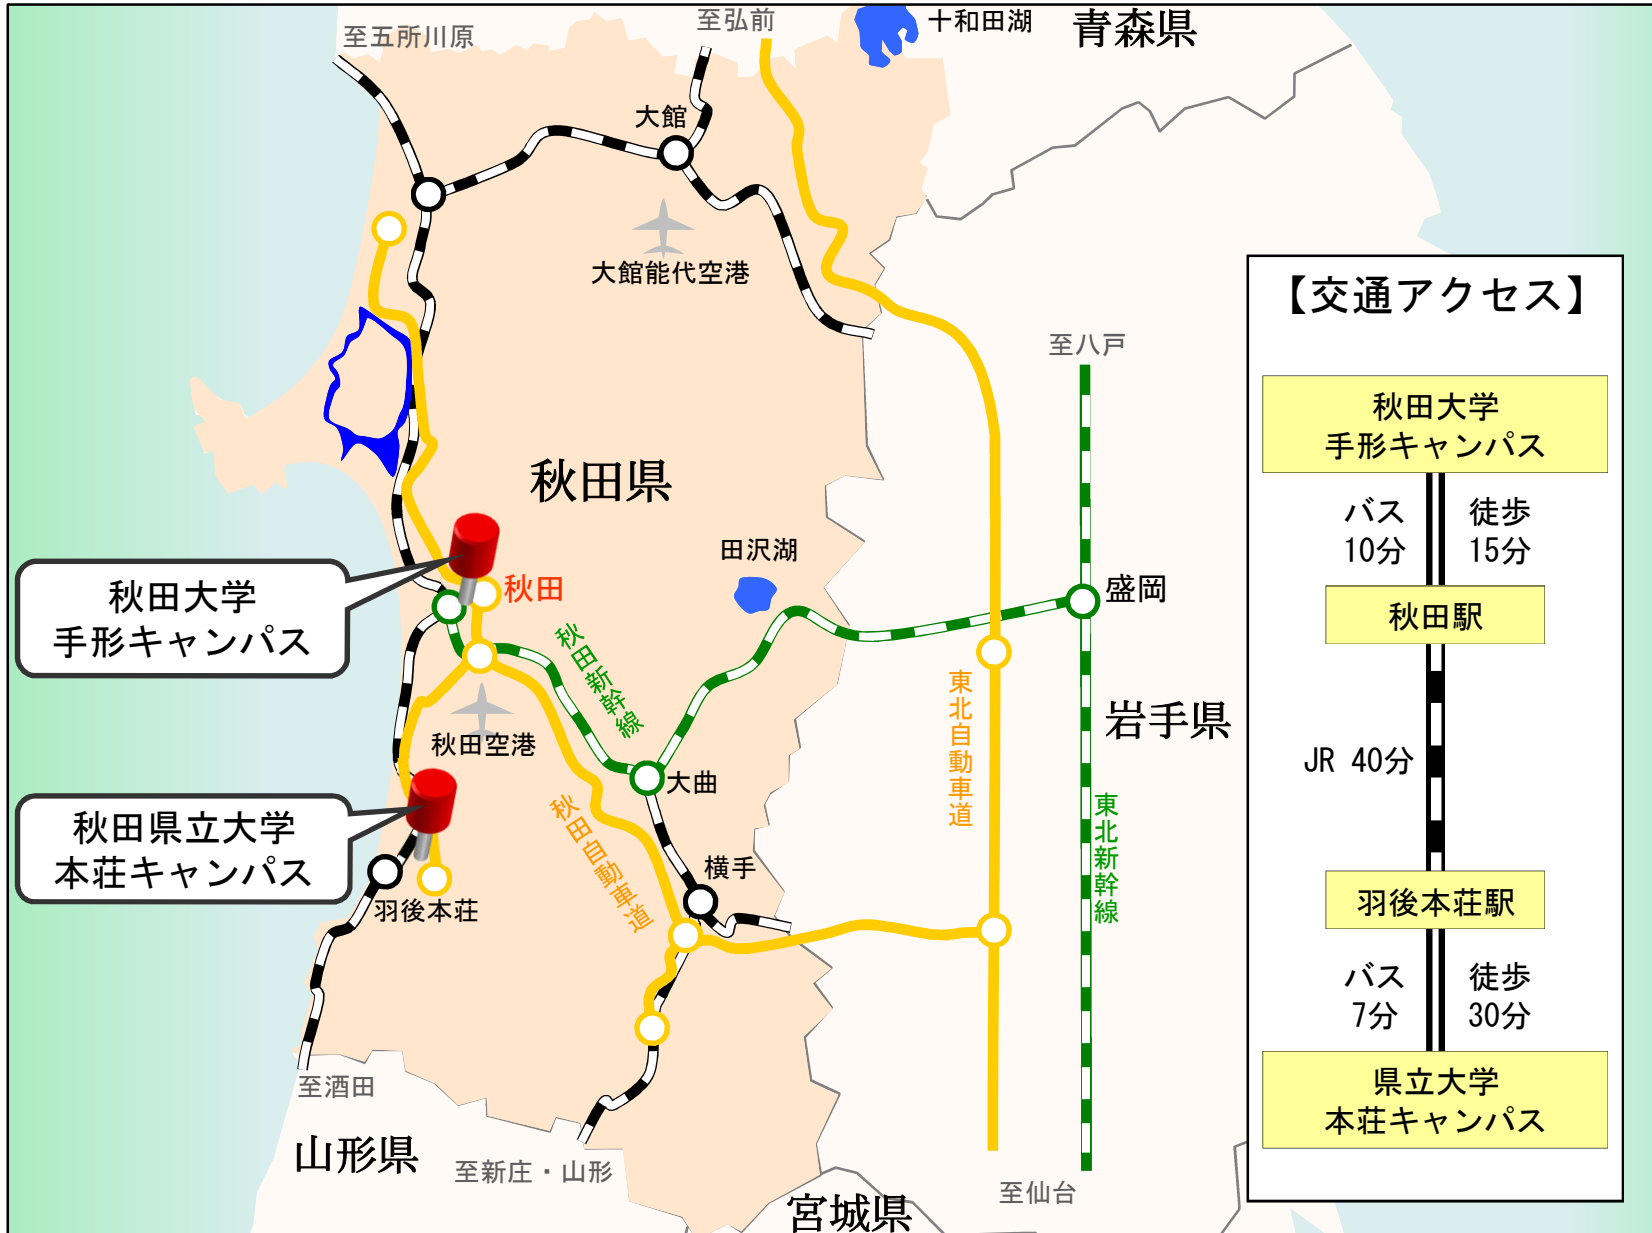

①都道府県内における位置関係の図面

②最寄り駅から距離や交通機関がわかる図面（秋田県立大学本荘キャンパス）

JR羽越本線羽後本荘駅からバスで約7分