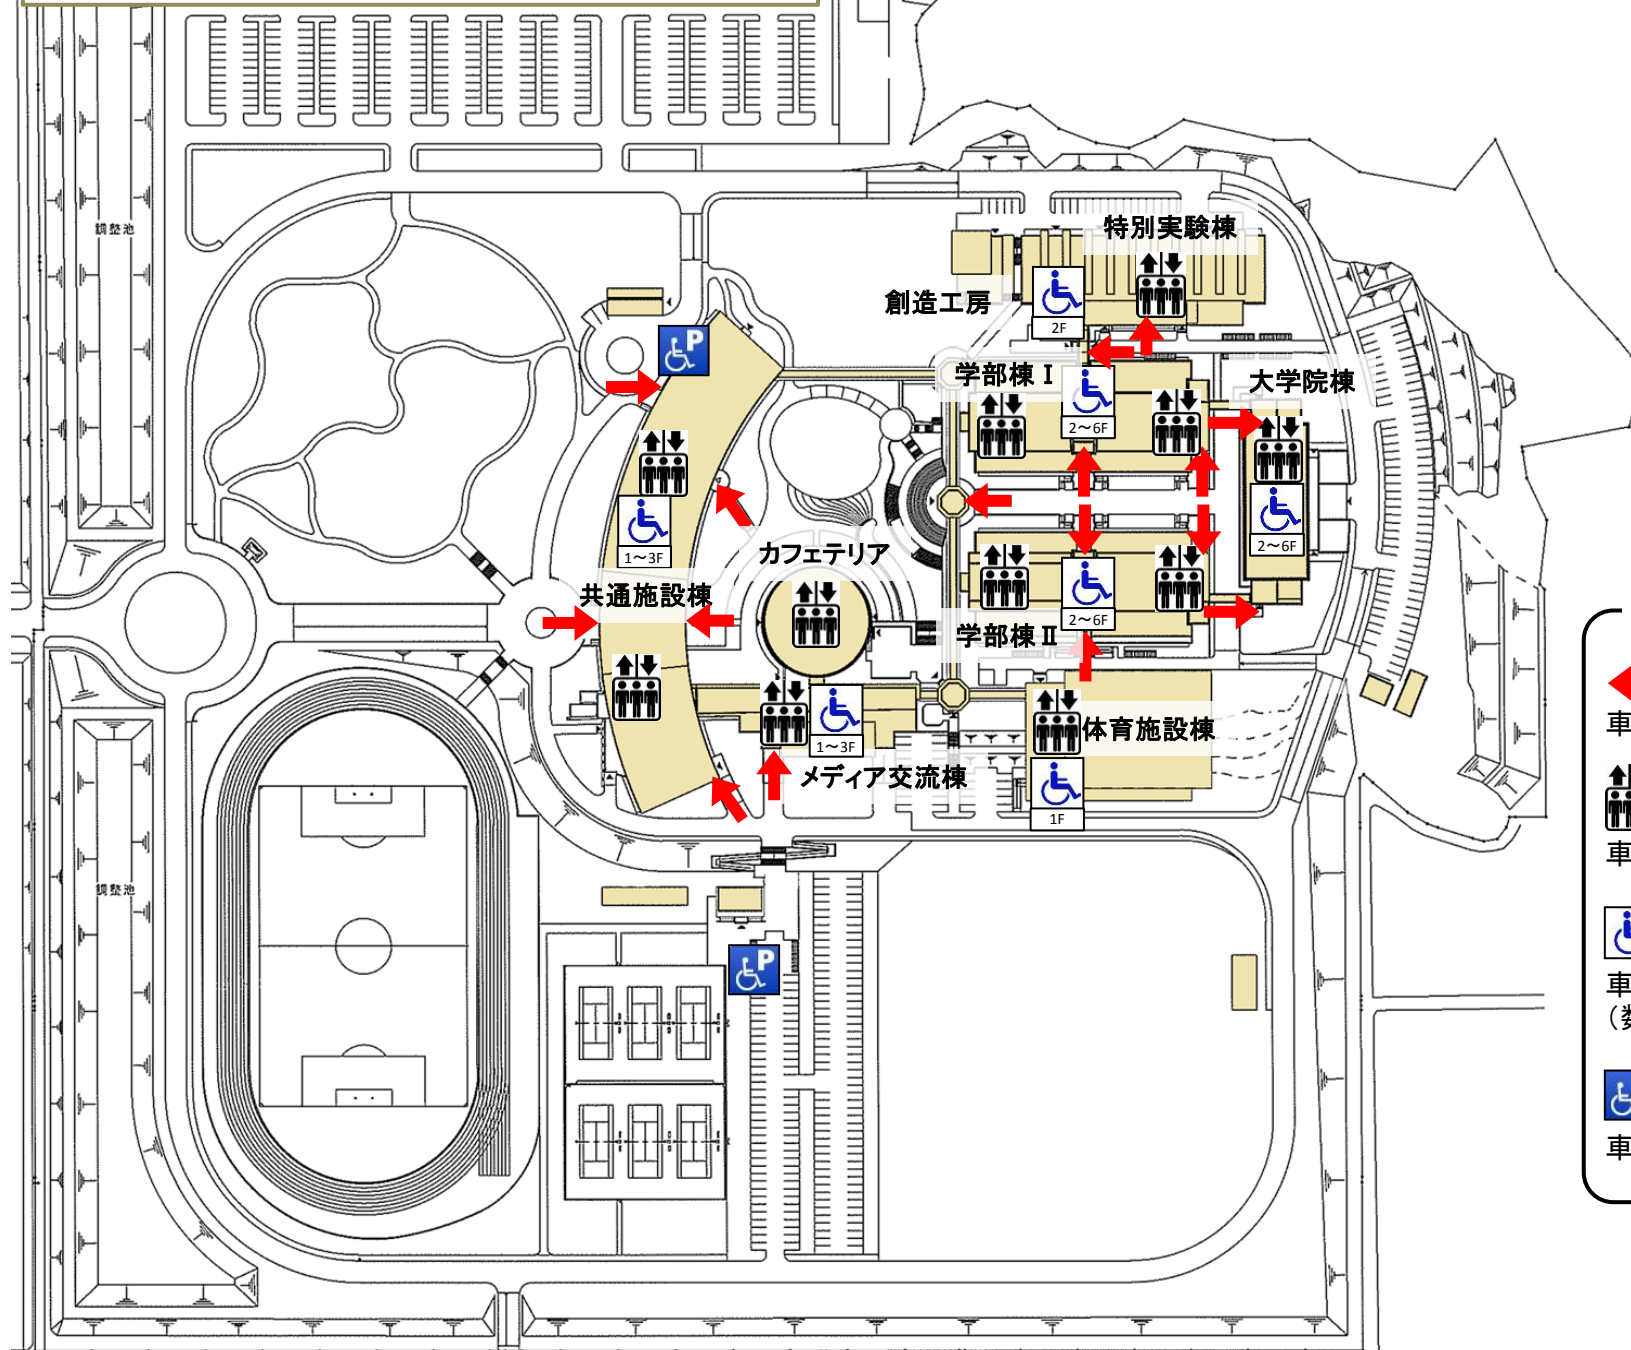

本荘キャンパス バリアフリーマップ

凡例

-  車いす対応スロープ付入口
-  車いす対応エレベーター
-  車いす対応トイレ
(数字は設置階)
-  車いす対応駐車区画