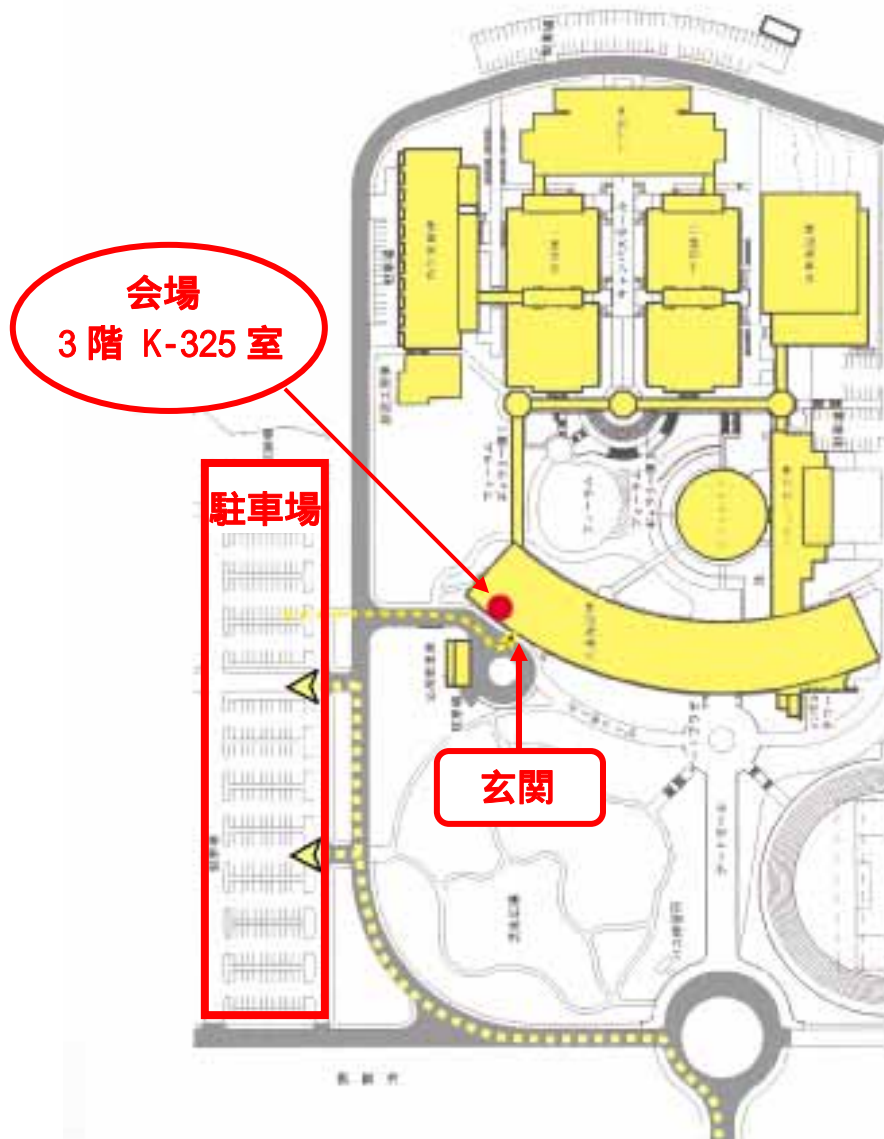

会場案内

秋田県立大学システム科学技術学部（本荘キャンパス）
本荘キャンパスの場所は下記 HP をご参照ください。
ホームページ <http://www.akita-pu.ac.jp/19.html>